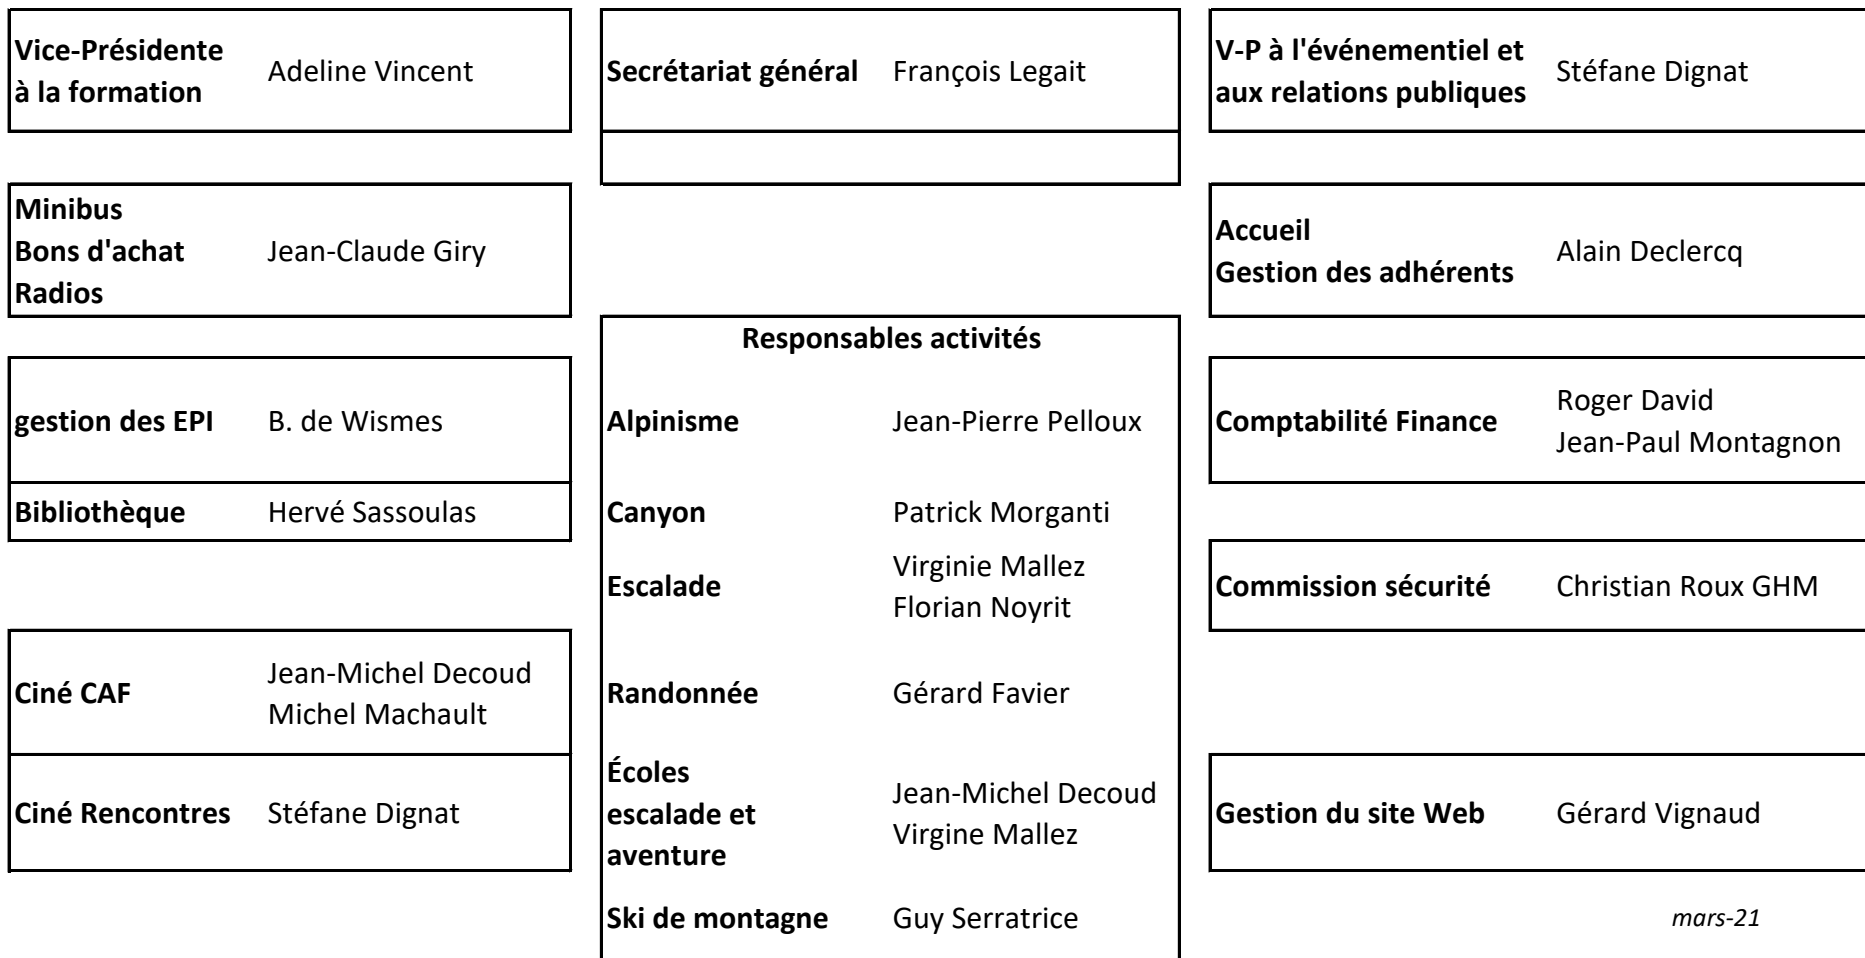

# Organigramme CAF Grenoble Isère

**Président** : Denis Poncelin

*mars-21*